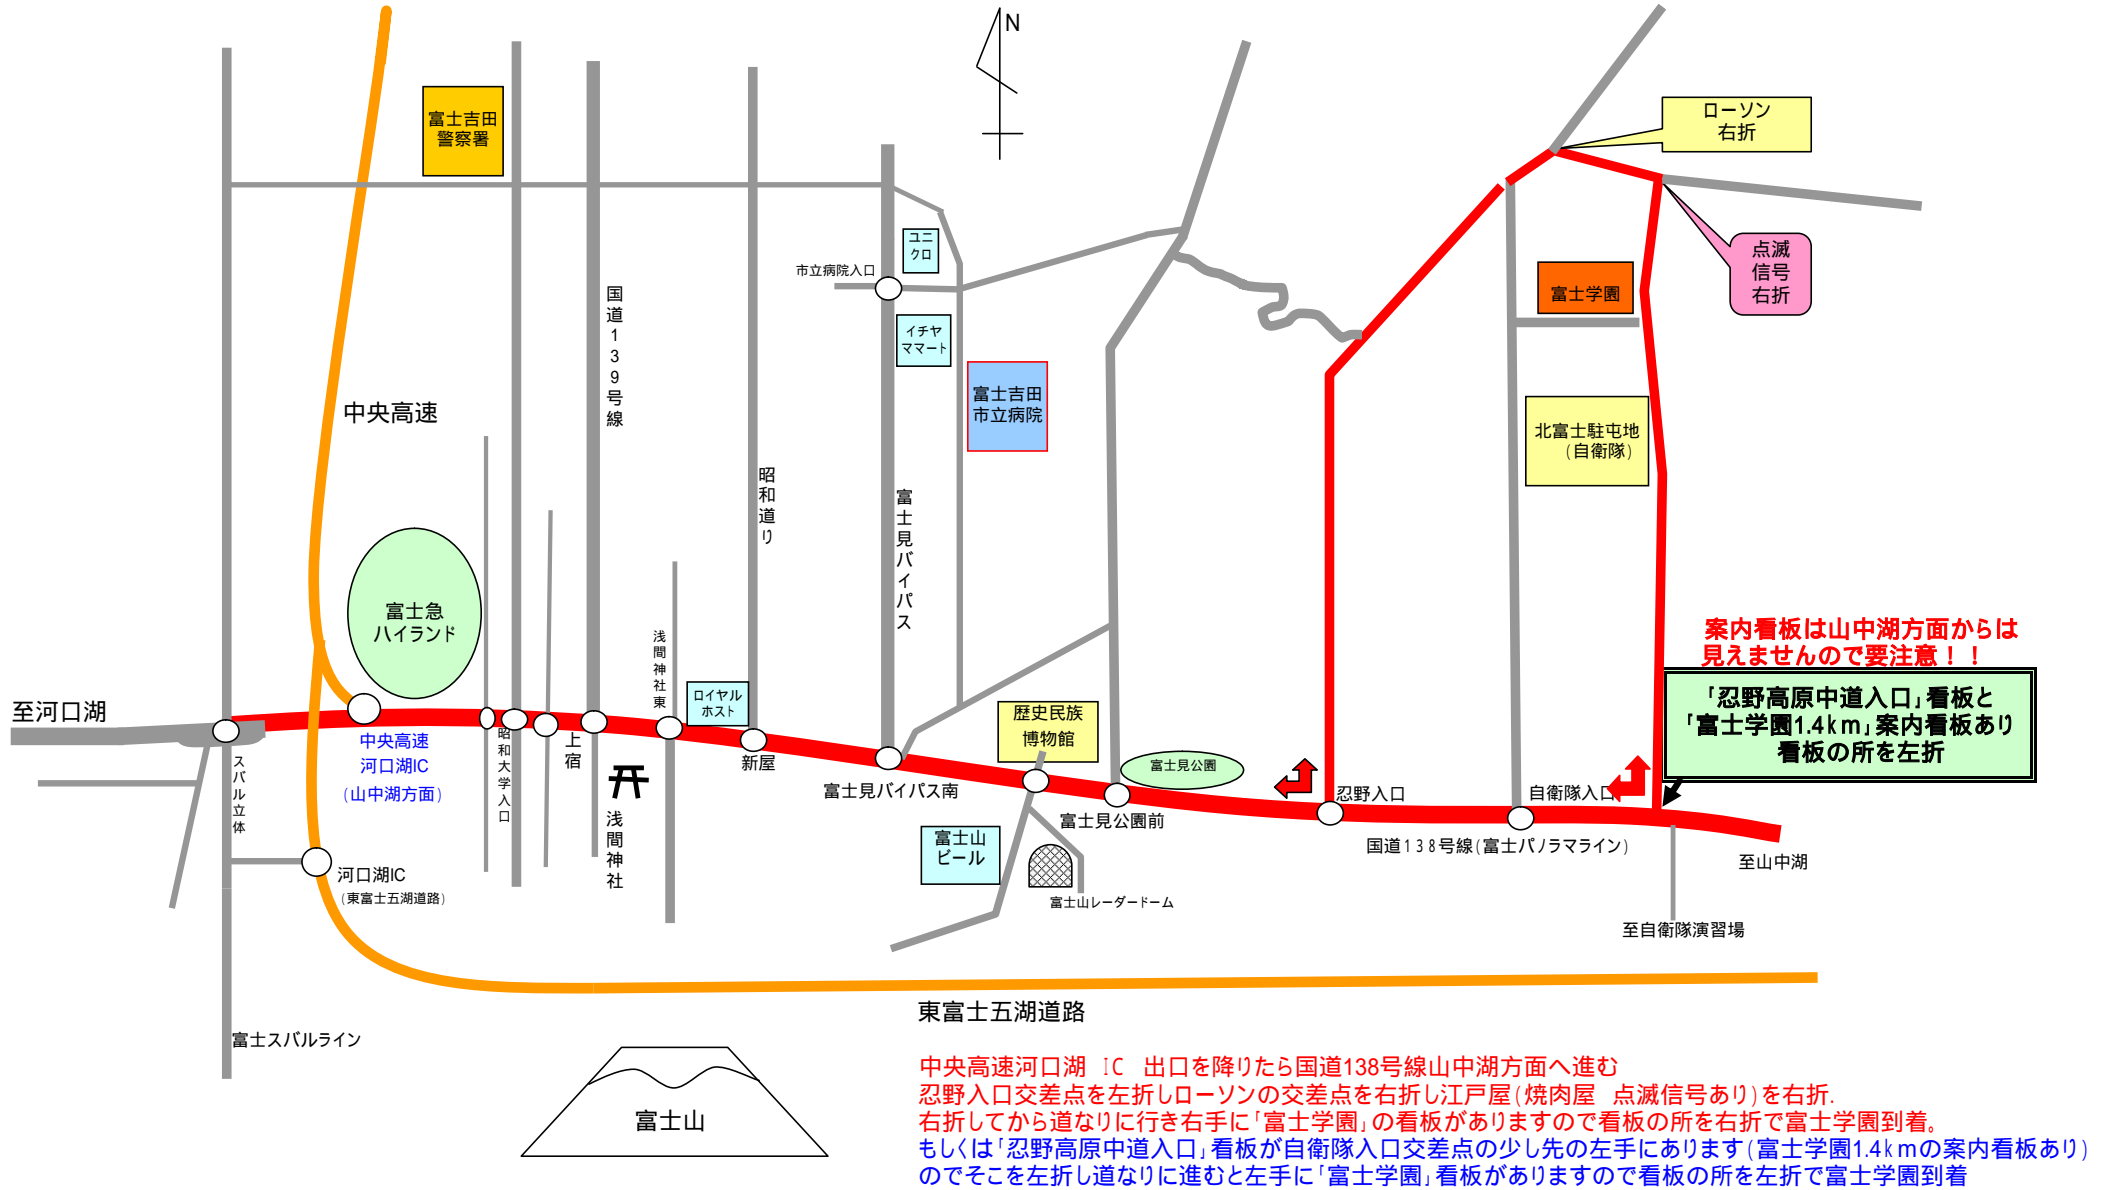

# 富士学園案内地図(河口湖IC～富士学園)

中央高速河口湖IC出口を降りたら国道138号線山中湖方面へ進む  
忍野入口交差点を左折しローソンの交差点を右折し江戸屋(焼肉屋 点滅信号あり)を右折。  
右折してから道なりに行き右手に「富士学園」の看板がありますので看板の所を右折で富士学園到着。  
もしくは「忍野高原中道入口」看板が自衛隊入口交差点の少し先の左手にあります(富士学園1.4kmの案内看板あり)  
のでそこを左折し道なりに進むと左手に「富士学園」看板がありますので看板の所を左折で富士学園到着